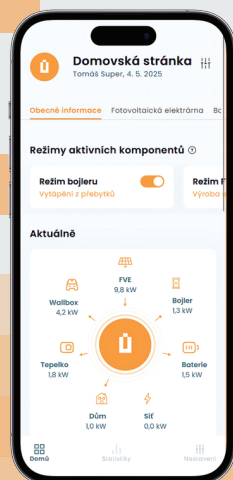

Proč se na chytré řízení Infigy spoléhají zákazníci z celého Česka?

Regulace, která opravdu funguje

Na rozdíl od řešení, která umí jen prosté ON/OFF spínání, Infigy nabízí **plynulé** řízení výkonu. Díky tomu dokážeme efektivně regulovat bojler, tepelné čerpadlo i wallbox.

Inteligentní optimalizace

Srdcem systému je adaptivní datový model, který se učí spotřební profil objektu z aktuálních i historických dat. Díky předpovědi počasí předvídá, kolik elektřiny se vyrobí, spotřebuje a efektivně využívalo nákup/prodej pro váš užitek. Celý tento proces lze sledovat v aplikaci, kde je denní plán zobrazen.

Kvalitní české zpracování

Infigy stojí na vlastní PLC platformě českého renomovaného výrobce. Veškerý vývoj i výroba probíhá v České republice. Infigy má díky tomu robustní provedení, delší životnost a velkou variabilitu vstupů/výstupů pro budoucí rozšiřování, nevyužijete-li plný potenciál ihned.

Neustále aktuální

Infigy dostává pravidelné aktualizace a nové funkce. Cílíme na dlouhodobé využití - jednotka je dobře připravena na další vývoj. Při koupi máte k dispozici veškeré standardní funkce. Pokud tedy např. wallbox nemáte, aple plánujete jej pořídit za pár let, jednotka se měnit nemusí - řízení již máte koupené, stačí pouze propojit a nastavit.